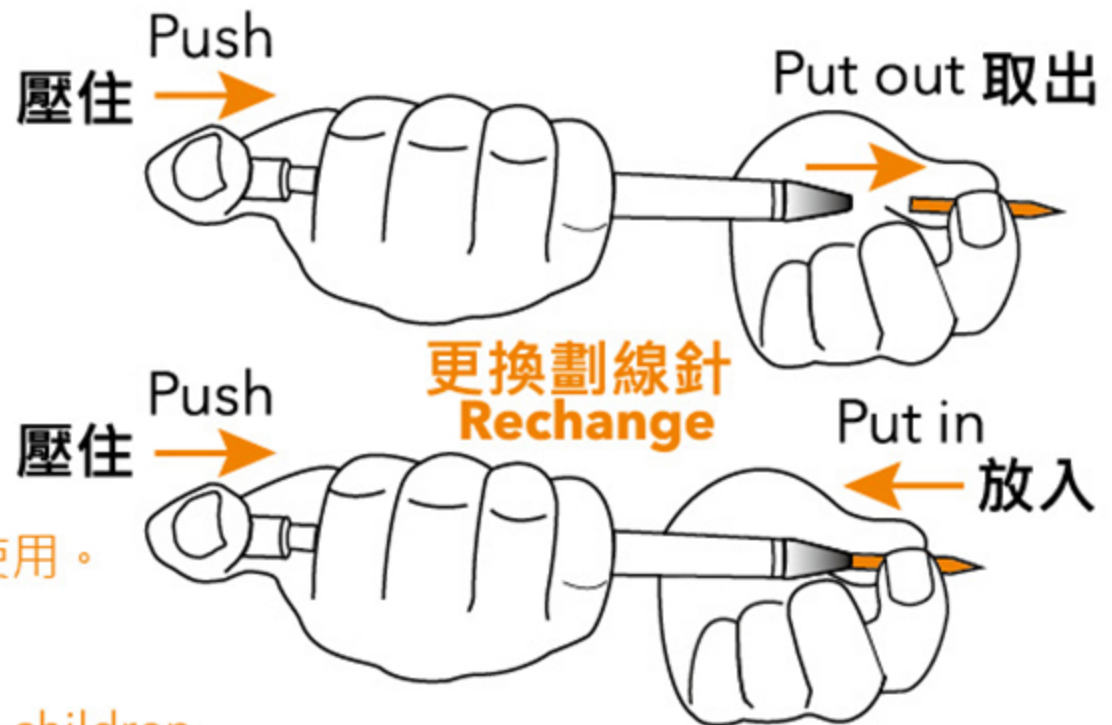

**錫鋼劃線針** 劃線筆的前端筆頭  
Carbide Scriber used in scribe pen

於硬化鋼、陶瓷和玻璃上作為標註記用途。  
Easy to mark on hardened steel, ceramics and glass.

**注意:** 這不是玩具，遠離兒童，限成人使用。筆端尖銳，小心受傷。

**Caution:**  
Tips are not toy. Keep away from children. Adult use only.  
Sharp points, not to be injured.

**Size:**  $\varnothing 2 \times 31.5\text{mm}$

鎧鉅科技股份有限公司

[www.topgreentech.com](http://www.topgreentech.com)

Tel: +886-2-2668-5678 Fax: +886-2-2668-5858 整合需求·創新價值

**劃線筆** 於硬化鋼、陶瓷和玻璃上作為標註記用途  
**Scribe Pen** Easy to mark on hardened steel, ceramics and glass.

**說明** Description

**注意:**  
這不是玩具，遠離兒童，限成人使用。  
筆端尖銳，小心受傷。

**Caution:**  
Tips are not toy. Keep away from children.  
Adult use only. Sharp points, not to be injured.

[www.topgreentech.com](http://www.topgreentech.com)