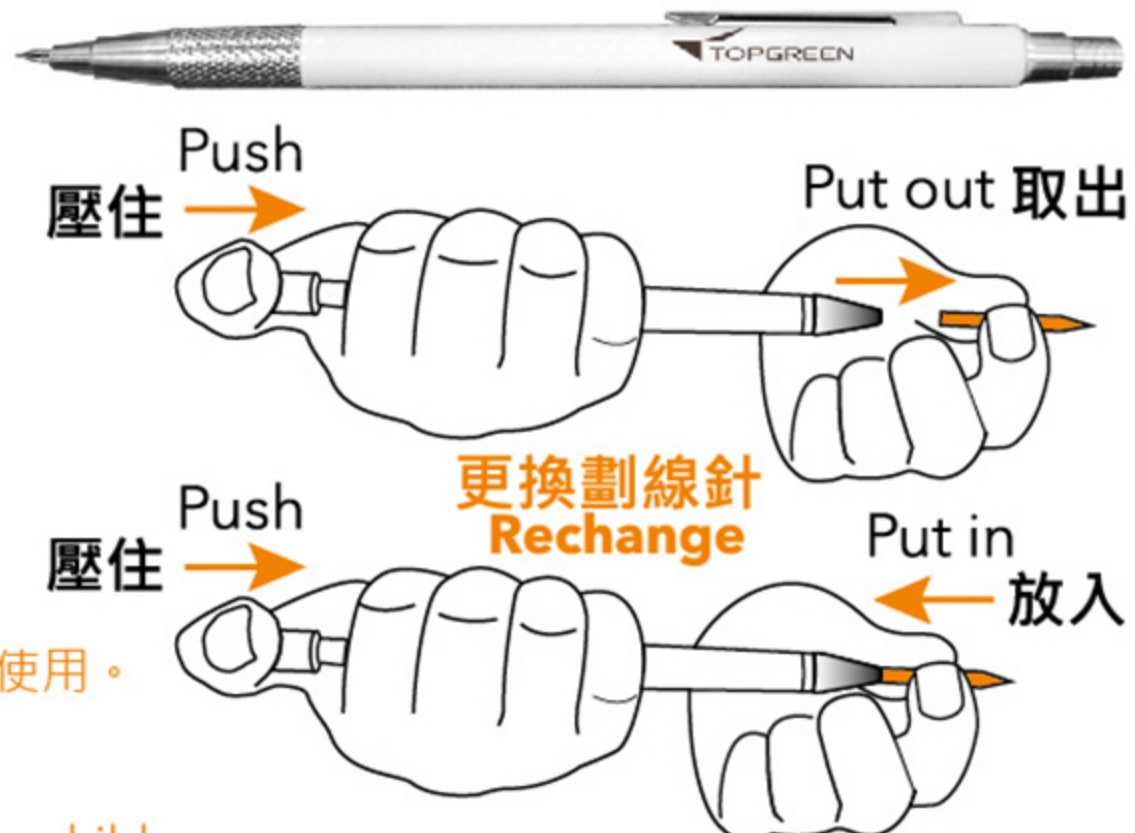

鎢鋼劃線針 劃線筆的前端筆頭
Carbide Scriber used in scribe pen

於硬化鋼、陶瓷和玻璃上作為標註記用途。
Easy to mark on hardened steel, ceramics and glass.

注意: 這不是玩具，遠離兒童，限成人使用。筆端尖銳，小心受傷。

Caution:
Tips are not toy. Keep away from children. Adult use only.
Sharp points, not to be injured.

Size: $\varnothing 2 \times 31.5\text{mm}$

鎧鉅科技股份有限公司

www.topgreentech.com

Tel: +886-2-2668-5678 Fax: +886-2-2668-5858 整合需求·創新價值

劃線筆 於硬化鋼、陶瓷和玻璃上作為標註記用途
Scribe Pen Easy to mark on hardened steel, ceramics and glass.

說明 Description

注意:
這不是玩具，遠離兒童，限成人使用。
筆端尖銳，小心受傷。

Caution:
Tips are not toy. Keep away from children.
Adult use only. Sharp points, not to be injured.

www.topgreentech.com