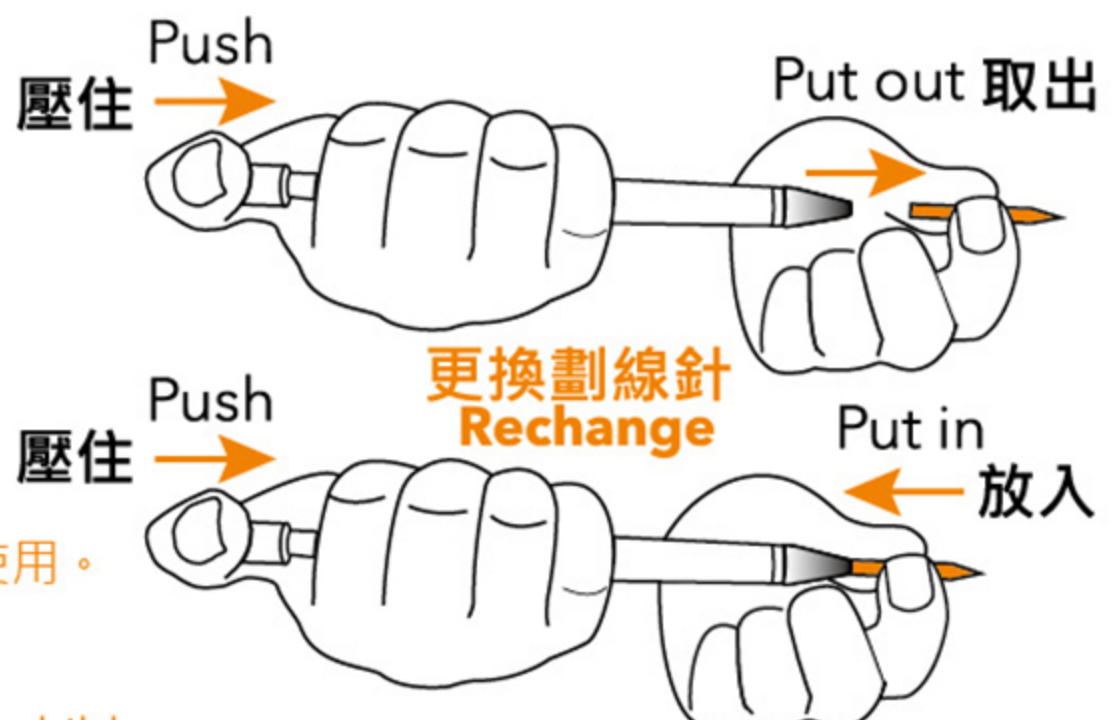

鎢鋼劃線針 劃線筆的前端筆頭
Carbide Scriber used in scribe pen

於硬化鋼、陶瓷和玻璃上作為標註記用途。
Easy to mark on hardened steel, ceramics and glass.

注意: 這不是玩具，遠離兒童，限成人使用。筆端尖銳，小心受傷。

Caution:
Tips are not toy. Keep away from children. Adult use only.
Sharp points, not to be injured.

Size: $\varnothing 2 \times 31.5\text{mm}$

鎧鉅科技股份有限公司

www.topgreentech.com

Tel: +886-2-2668-5678 Fax: +886-2-2668-5858 整合需求·創新價值

劃線筆 於硬化鋼、陶瓷和玻璃上作為標註記用途
Scribe Pen Easy to mark on hardened steel, ceramics and glass.

說明 Description

注意:
這不是玩具，遠離兒童，限成人使用。
筆端尖銳，小心受傷。

Caution:
Tips are not toy. Keep away from children.
Adult use only. Sharp points, not to be injured.

www.topgreentech.com